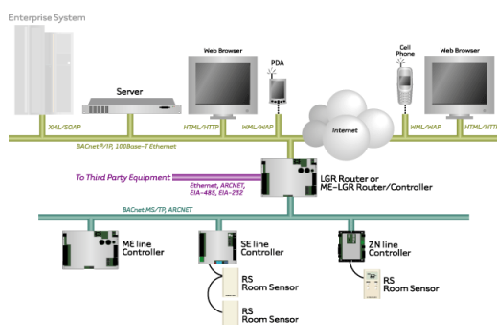

Carrier AB Nya projekt

Carrier AB levererar kyla till Brinkåsen psykiatriska anläggning i Vänersborg

16LJ013 med en kyleffekt på
400Kw.

ALC styrning från Carrier

Vattenfall valde Carrier AB som totalentreprenör på kyla när den nya anläggningen Brinkåsen skall byggas. Brinkåsen - sjukvårdens nya anläggning för allmän psykiatri och rättspsykiatri är belägen 5km sydost om Vänersborg. Anläggningen kommer att bestå av åtta huskroppar innehållande sex vårdavdelningar, en byggnad för aktiviteter, bedömning och arbetsträning, samt en byggnad för entréfunktioner, kontor och administration.

Totalentreprenaden på kyla består av: Carrier 16LJ013, Absorptionskyla med en kyleffekt på 400kW.

Carrier ALC - Automated Logic Styrssystem.

Underentreprenörer på entreprenaden är:

EL - Elektrocentralen

Rör - YIT